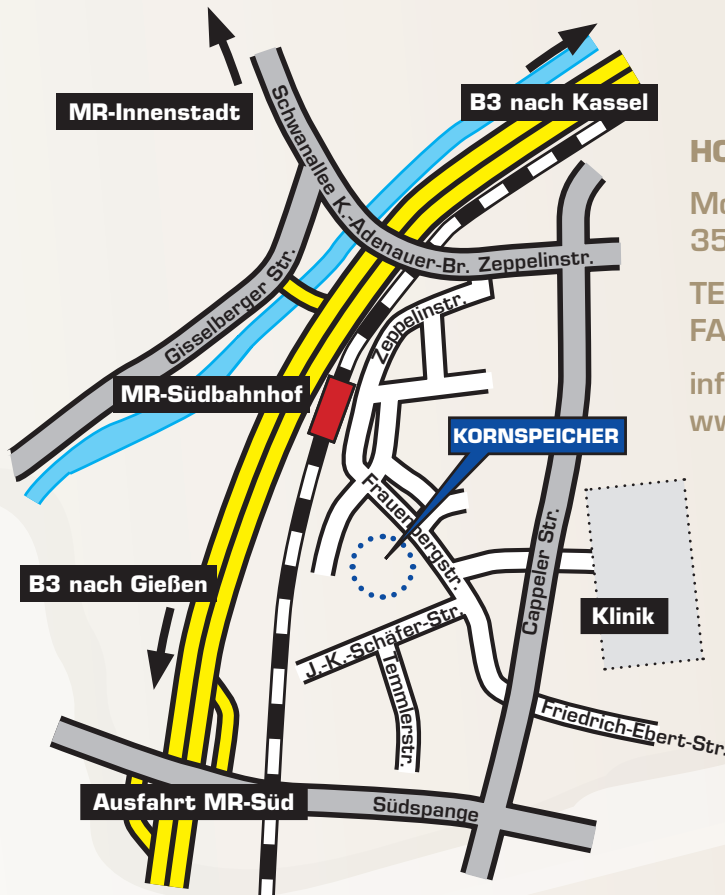

ANFAHRTSSKIZZE / DIRECTIONS

HOTEL IM KORNSPEICHER

Molkereistraße 6
35039 Marburg

TEL (0 64 21) 9 48 41 - 0
FAX (0 64 21) 9 48 41 - 23

info@hotel-kornspeicher.de
www.hotel-kornspeicher.de

Das HOTEL IM KORNSPEICHER ist sehr gut mit Fern- und Nahverkehr erreichbar.

The HOTEL IM KORNSPEICHER is easy to reach.

Mit dem PKW:

Über die Autobahnen A5 aus Frankfurt, A49 aus Kassel und A45 aus Dortmund auf die Schnellstraße B3. Bei der Ausfahrt „MR-Süd“ auf die „Südspange“ Richtung „Cappel“. Dann links in die „Cappeler Straße“ und gleich wieder links in die „Frauenbergstraße“ einbiegen. Bei der zweiten Möglichkeit links in die „Molkereistraße“ abbiegen.

By Car:

Via the dual-carriageway B3. This is easily accessible from the motorways A5 from Frankfurt, A49 from Kassel, and A45 from Dortmund. From exit "MR-Süd" drive in the direction of "Cappel". Turn left into "Cappeler Straße" and left again into "Frauenbergstraße". Take the second turning on the left into "Molkereistraße".

Mit dem Zug:

IC/EC-Anbindung aus Richtung Frankfurt und Kassel zum Hbf Marburg. Dann per Bus (Linie 1) zum HOTEL IM KORNSPEICHER – direkt über den Marburger Südbahnhof.

By Train:

IC/EC connections from Frankfurt and Kassel to Marburg main station. By bus (#1) to HOTEL IM KORNSPEICHER via bus stop "Südbahnhof".